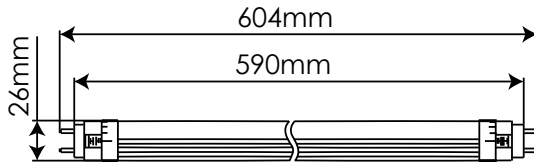

Tubo 60cm 8W Blanco gélido

Tube 60cm 8W Frozen white

TLK608FWM

EAN: 8436546691594

Función de bloqueo
Lock function

Acabado: Translúcido	Cover: Milky
Material: Policarbonato	Material: Polycarbonate
Conexión: G13 (doble pin) Casquillo rotativo con función de bloqueo	Connection: G13 (double pin) Rotative endcap with lock function
Sustituye: T8 de 18W	Substitute: 18W T8 Tube
Consumo: 8W	Consumption: 8W
Tensión de trabajo: 220-240V AC / 50~60Hz	Working voltage: 220-240V AC / 50~60Hz
Número de LEDs: 52 (SMALITE WZ2835 / RUNLITE T2835)	Number of LEDs: 52 (SMALITE WZ2835 / RUNLITE T2835)
Temperatura de color: 5800K	Color temperature: 5800K
Flujo luminoso: 900 Lumens	Luminous flux: 900 Lumens
Eficiencia lumínica: 113 Lm/W	Lm/W Efficiency: 113 Lm/W
Temperatura de funcionamiento: -20~+45°	Operating temperature: -20~+45°
Tamaño: (∅)26mm x (longitud)604mm	Size: (∅)26mm x (length)604mm
Vida útil aproximada: 50000 horas	Lifespan: 50000 hours
Garantía: 5 años	Guarantee: 5 years
Datos de embalaje: 25 uds. por caja / (largo)727mm x (ancho)160mm x (alto)170mm / 5,6 Kg	Packing details: 25 uts. per box / (length)727mm x (width)160mm x (height)170mm / 5,6 Kg