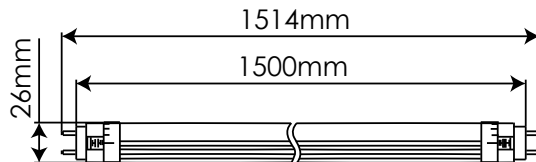

## Tubo 150cm 23W Blanco neutro

### Tube 150cm 23W Neutral white

TLK523NWM

EAN: 8436546691570

**Función de bloqueo**  
Lock function

<b>Acabado:</b> Translúcido	<b>Cover:</b> Milky
<b>Material:</b> Policarbonato	<b>Material:</b> Polycarbonate
<b>Conexión:</b> G13 (doble pin) Casquillo rotativo con función de bloqueo	<b>Connection:</b> G13 (double pin) Rotative endcap with lock function
<b>Sustituye:</b> T8 de 58W	<b>Substitute:</b> 58W T8 Tube
<b>Consumo:</b> 23W	<b>Consumption:</b> 23W
<b>Tensión de trabajo:</b> 220-240V AC / 50~60Hz	<b>Working voltage:</b> 220-240V AC / 50~60Hz
<b>Número de LEDs:</b> 153 (SMALITE WZ2835 / RUNLITE T2835)	<b>Number of LEDs:</b> 153 (SMALITE WZ2835 / RUNLITE T2835)
<b>Temperatura de color:</b> 4000K	<b>Color temperature:</b> 4000K
<b>Flujo luminoso:</b> 2800 Lumens	<b>Luminous flux:</b> 2800 Lumens
<b>Eficiencia lumínica:</b> 122 Lm/W	<b>Lm/W Efficiency:</b> 122 Lm/W
<b>Temperatura de funcionamiento:</b> -20~+45°	<b>Operating temperature:</b> -20~+45°
<b>Tamaño:</b> (Ø)26mm x (longitud)1514mm	<b>Size:</b> (Ø)26mm x (length)1514mm
<b>Vida útil aproximada:</b> 50000 horas	<b>Lifespan:</b> 50000 hours
<b>Garantía:</b> 5 años	<b>Guarantee:</b> 5 years
<b>Datos de embalaje:</b> 30 uds. por caja / (largo)1630mm x (ancho)160mm x (alto)170mm / 14,3 Kg	<b>Packing details:</b> 30 uts. per box / (length)1630mm x (width)160mm x (height)170mm / 14,3 Kg